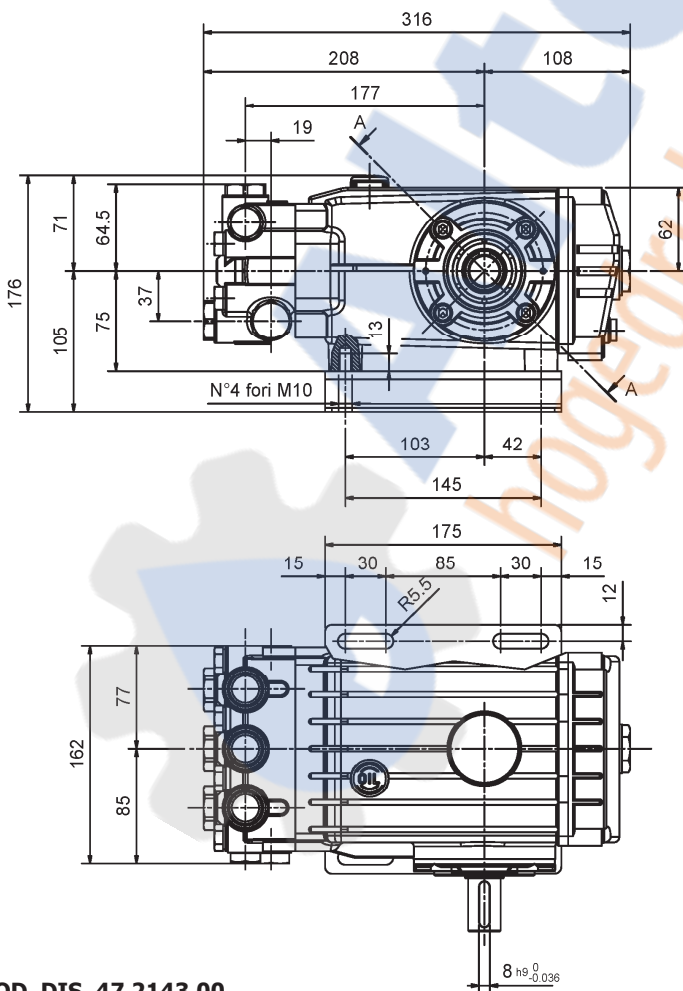

**DIMENSIONI D'INGOMBRO – OVERALL DIMENSIONS – DIMENSIONS D'ENCOMBREMENT
RAUMBEDARF – DIMENSIONES TOTALES – DIMENSÕES**

COD. DIS. 47.2142.00

**WS102
WS152
WS202**

COD. DIS. 47.2143.00

**WS131
WS132
WS151
WS162
WS171
WS201
W916
W921
W914
W922**